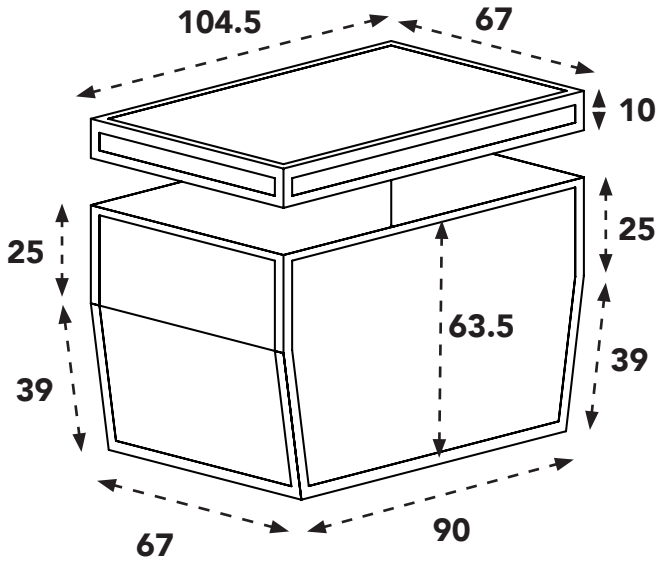

**Flightcase trike wide**

**Buitenmaten (in cm):**

**Binnenmaten (in cm):**

**Volume: 445L**

**Bestickering (in mm):**

Let op alleen mogelijk bij nieuwe "grijzen" bakken