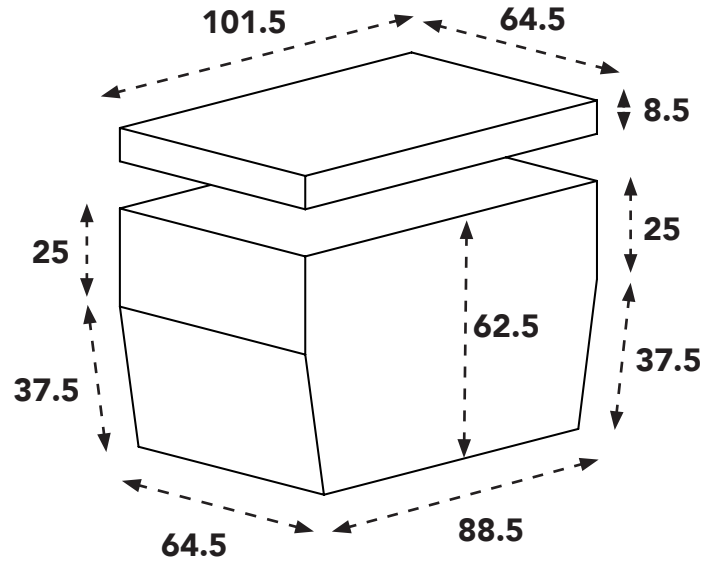

**Flightcase trike wide**

**Buitenmaten (in cm):**

**Binnenmaten (in cm):**

**Volume: 445L**

**Bestickering (in mm):**

Let op alleen mogelijk bij nieuwe "grijzen" bakken